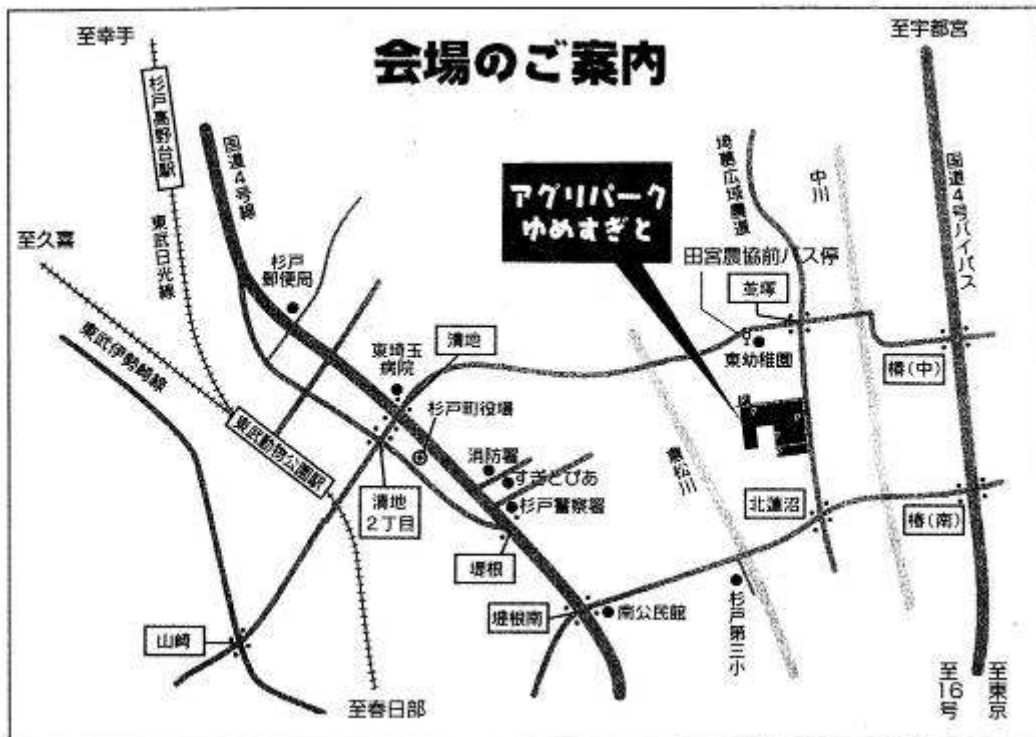

【東武動物公園駅(東口前)案内図】

【バス停～集合場所までのご案内】

①東武動物公園駅・東口バス乗り場

②田宮農協前バス停下車
『田宮農村センター東公民館』看板のある曲がり角を右折

③右折後、まっすぐ進みます。

④JA埼玉みずほ・ライスセンターの建物が見えたら右折します。

⑤集合場所(西口ゲート駐車場)の入口です。

【アグリパークゆめすぎと周辺地図】

【アグリパークゆめすぎと 詳細案内図】

アグリパークゆめすぎと農園管理事務所
 埼玉県北葛飾郡杉戸町大字才羽823-2