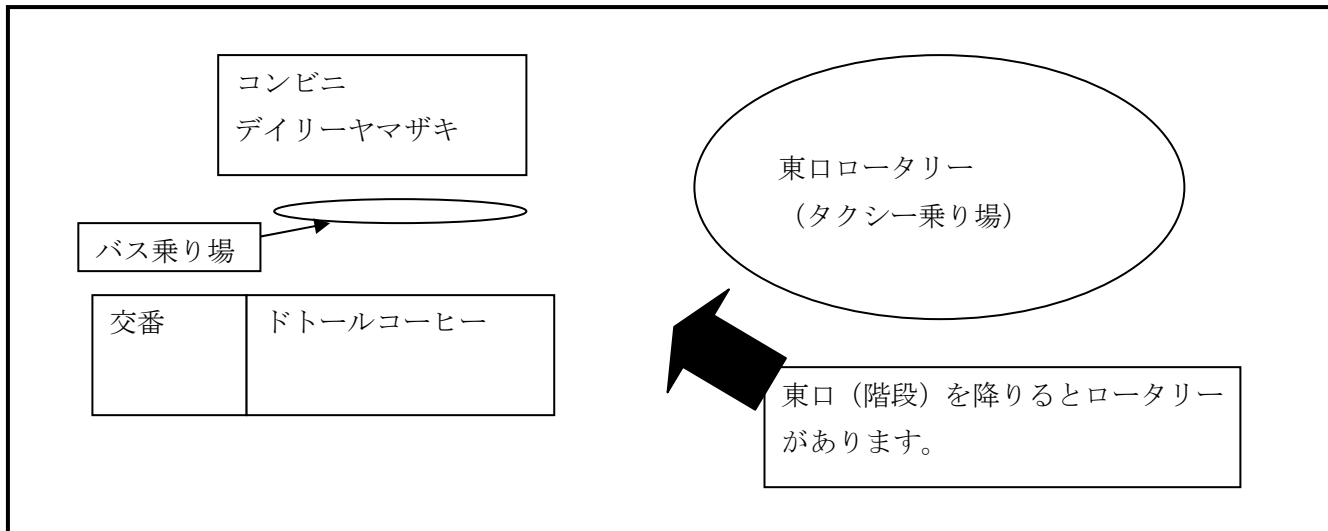

【東武動物公園駅(東口前)案内図】

【バス停～集合場所までのご案内】

①東武動物公園駅・東口バス乗り場

②田宮農協前バス停下車
『田宮農村センター東公民館』看板のある曲がり角を右折

③右折後、まっすぐ進みます。

④JA埼玉みずほ・ライスセンターの建物が見えたら右折します。

⑤集合場所(西口ゲート駐車場)の入口です。

【アグリパークゆめすぎと周辺地図】